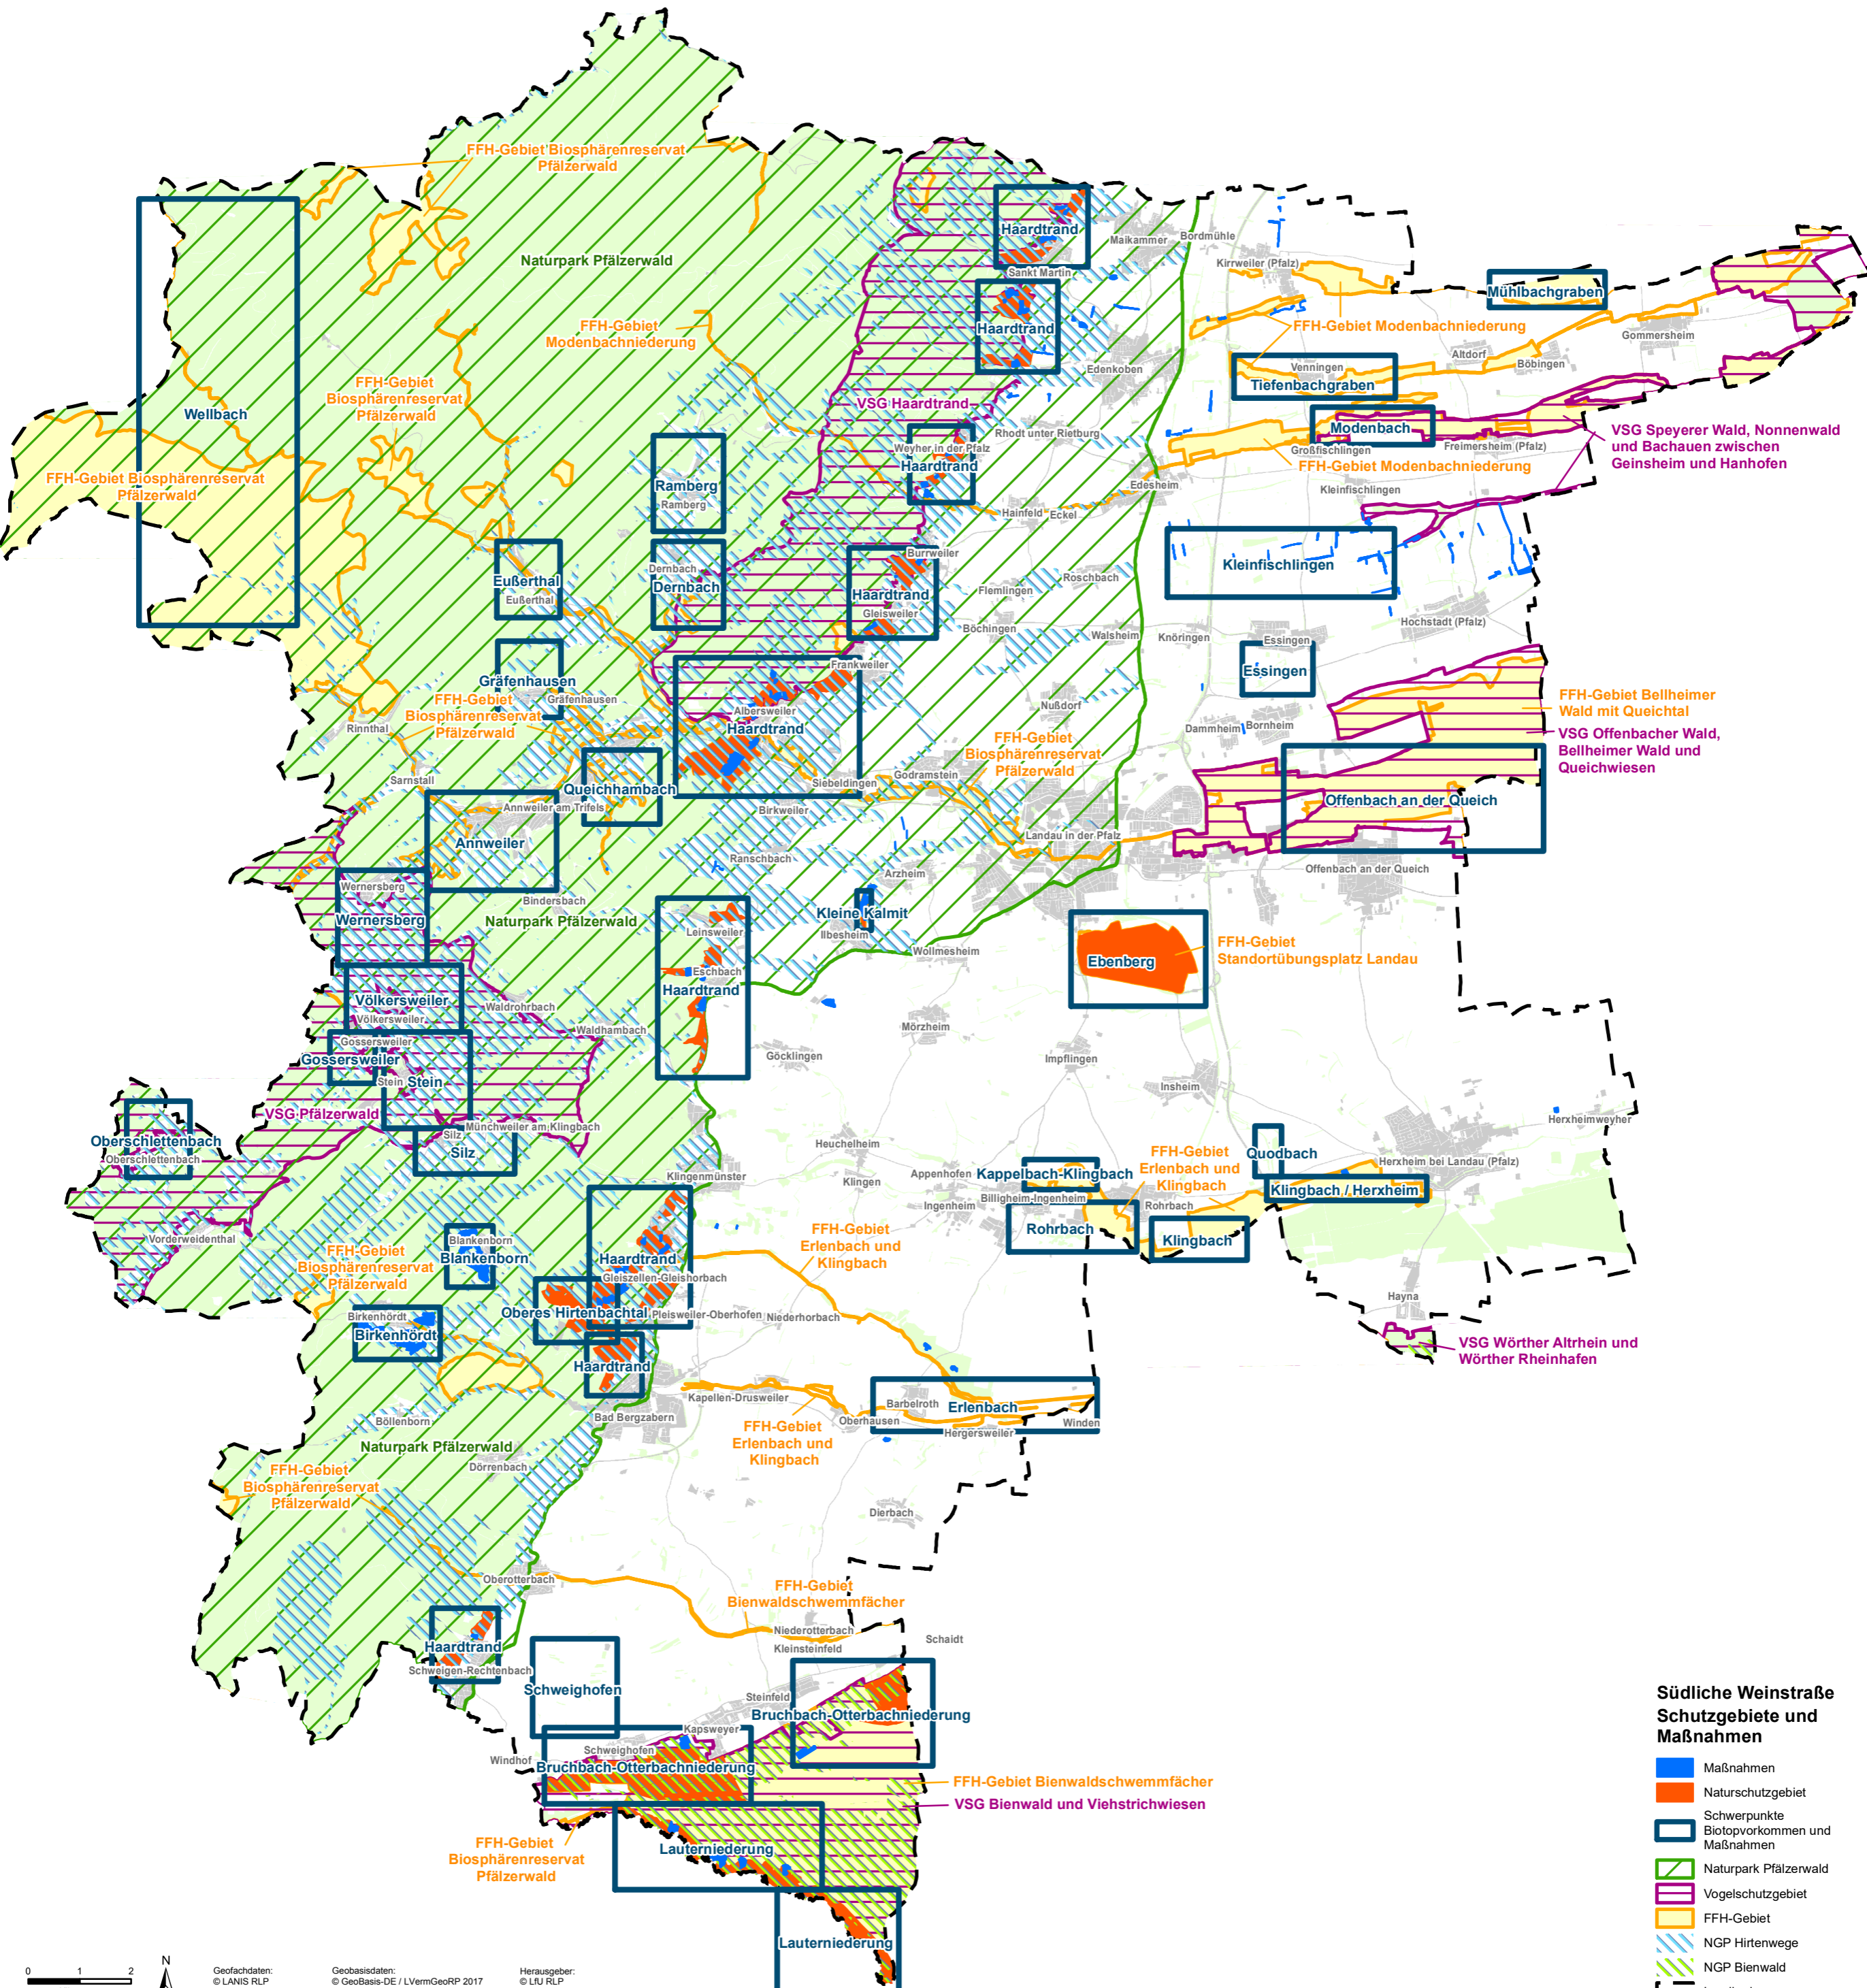

Schutzgebiete und Maßnahmen für den Landkreis Südliche Weinstraße

1. **Südliche Weinstraße
   Schutzgebiete und
   Maßnahmen**
2. Maßnahmen
   - Naturschutzgebiet
   - Schwerpunkte Biotopvorkommen und Maßnahmen
   - Naturpark Pfälzerwald
   - Vogelschutzgebiet
   - FFH-Gebiet
   - NGP Hirtenwege
   - NGP Bienwald
   - Landkreisgrenze

Geofachdaten: © LANIS RLP
www.naturschutz.rlp

Geobasisdaten: © GeoBasis-DE / LVermGeoRP 2017
www.lvermgeo.rlp.de

Herausgeber: © IJU RLP
www.iju.rlp.de